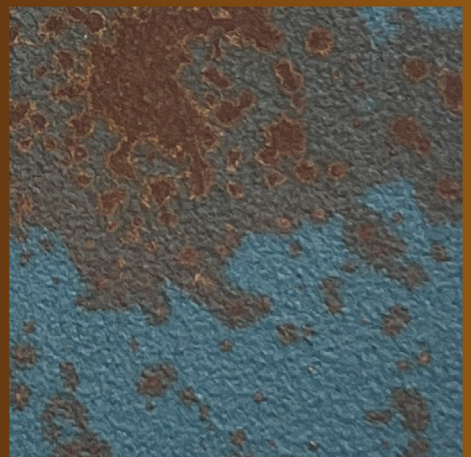

RI799 Overseas