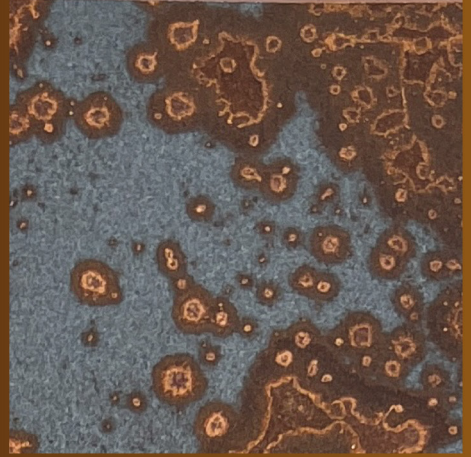

MADE IN ITALY

IT - RIVESTIMENTO DECORATIVO EFFETTO RUGGINE

RUST.IT è uno speciale rivestimento decorativo effetto corten composto da resine acriliche gel, speciali cariche ed inerti in dispersione acquosa. RUST.IT è composto da una base grigio scuro (CORTEN) tinteggiabile in nove diversi colori e una base rame (RAME). Per ottenere una finitura ossidante utilizzare RUST.IT ATTIVATORE che ha lo scopo di attivare l'effetto ruggine-corten.

Brush

I campioni colore in questa cartella hanno valore indicativo, possono variare in base al prodotto tinteggiato.

上記の色見本は参考用であり、実際の仕上がりとは異なる場合があります

Color samples shown above are indicative only and may differ from actual finish.

以上颜色样本仅供参考，可能与实际成品不同

RI791 Versailles

RI794 Scandinavian Sky

RI797 Carribbean

RI792 Floating Garden

RI793 Blue Thunder

RI795 Florentine

RI796 Liberty Blue