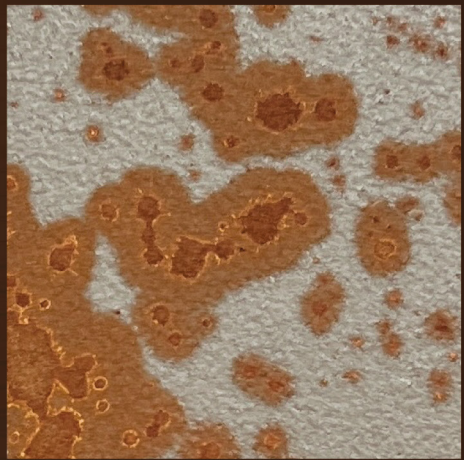

RI794 Scandinavian Sky