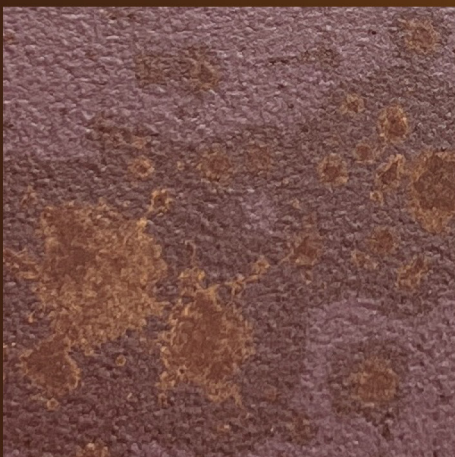

MADE IN ITALY

IT - RIVESTIMENTO DECORATIVO EFFETTO RUGGINE

RUST.IT è uno speciale rivestimento decorativo effetto corten composto da resine acriliche gel, speciali cariche ed inerti in dispersione acquosa. RUST.IT è composto da una base grigio scuro (CORTEN) tinteggiabile in nove diversi colori e una base rame (RAME). Per ottenere una finitura ossidante utilizzare RUST.IT ATTIVATORE che ha lo scopo di attivare l'effetto ruggine-corten.

Brush

I campioni colore in questa cartella hanno valore indicativo, possono variare in base al prodotto tinteggiato.

上記の色見本は参考用であり、実際の仕上がりとは異なる場合があります

Color samples shown above are indicative only and may differ from actual finish.

以上颜色样本仅供参考，可能与实际成品不同

RI791 Versailles

RI794 Scandinavian Sky

RI797 Carribbean

RI792 Floating Garden

RI793 Blue Thunder

RI795 Florentine

RI796 Liberty Blue