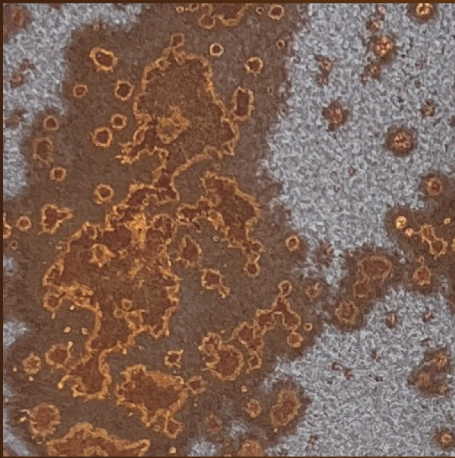

MADE IN ITALY

IT - RIVESTIMENTO DECORATIVO EFFETTO RUGGINE

RUST.IT è uno speciale rivestimento decorativo effetto corten composto da resine acriliche gel, speciali cariche ed inerti in dispersione acquosa. RUST.IT è composto da una base grigio scuro (CORTEN) tinteggiabile in nove diversi colori e una base rame (RAME). Per ottenere una finitura ossidante utilizzare RUST.IT ATTIVATORE che ha lo scopo di attivare l'effetto ruggine-corten.

Dopo aver ottenuto la finitura desiderata, utilizzare il RUST.IT TOPCOAT, per arrestare la naturale ossidazione della ruggine e proteggere la superficie. RUST.IT è adatto per superfici interne ed esterne, in muratura, intonaco, calcestruzzo, cartongesso purché ben aderenti al supporto e adeguatamente primerizzate e preparate.

Brush

I campioni colore in questa cartella hanno valore indicativo, possono variare in base al prodotto tinteggiato.

上記の色見本は参考用であり、実際の仕上がりとは異なる場合があります

Color samples shown above are indicative only and may differ from actual finish.

以上颜色样本仅供参考，可能与实际成品不同

RI791 Versailles

RI794 Scandinavian Sky

RI797 Carribbean

RI792 Floating Garden

RI793 Blue Thunder

RI795 Florentine

RI796 Liberty Blue