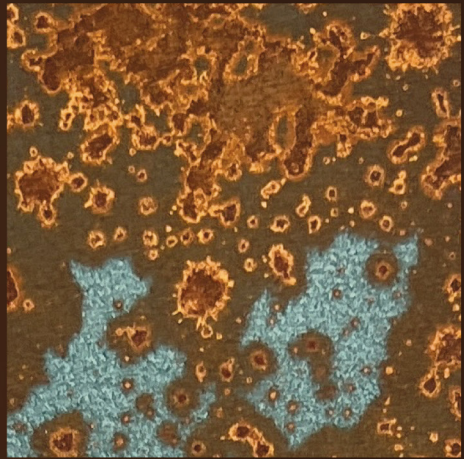

RI791 Versailles