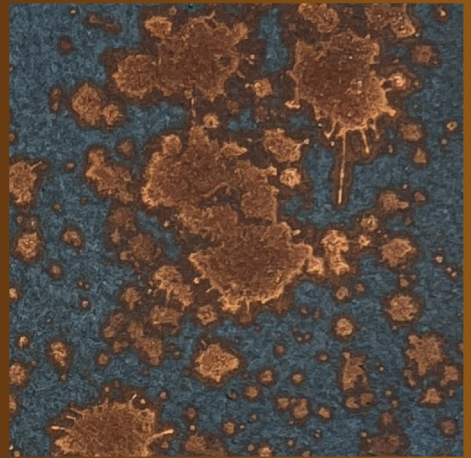

MADE IN ITALY

IT - RIVESTIMENTO DECORATIVO EFFETTO RUGGINE

RUST.IT è uno speciale rivestimento decorativo effetto corten composto da resine acriliche gel, speciali cariche ed inerti in dispersione acquosa. RUST.IT è composto da una base grigio scuro (CORTEN) tinteggiabile in nove diversi colori e una base rame (RAME). Per ottenere una finitura ossidante utilizzare RUST.IT ATTIVATORE che ha lo scopo di attivare l'effetto ruggine-corten.

Brush

I campioni colore in questa cartella hanno valore indicativo, possono variare in base al prodotto tinteggiato.

上記の色見本は参考用であり、実際の仕上がりとは異なる場合があります

Color samples shown above are indicative only and may differ from actual finish.

以上颜色样本仅供参考，可能与实际成品不同

RI791 Versailles

RI794 Scandinavian Sky

RI797 Carribbean

RI792 Floating Garden

RI793 Blue Thunder

RI795 Florentine

RI796 Liberty Blue